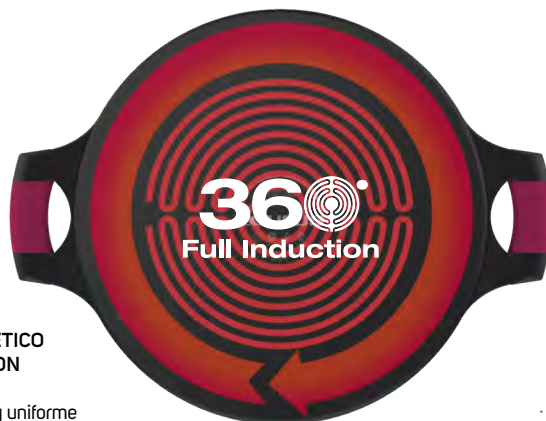

SISTEMA DE AHORRO ENERGÉTICO FULL INDUCTION

- Calentamiento rápido y uniforme
- Fondo Maxdensity de 5mm de espesor
- Máximo rendimiento del calor

SISTEMA DE ECONOMIA DE ENERGIA FULL INDUCTION

- Aquecimento rápido e uniforme
- Base Maxdensity de 5 mm de espessura
- Rendimento máximo de calor